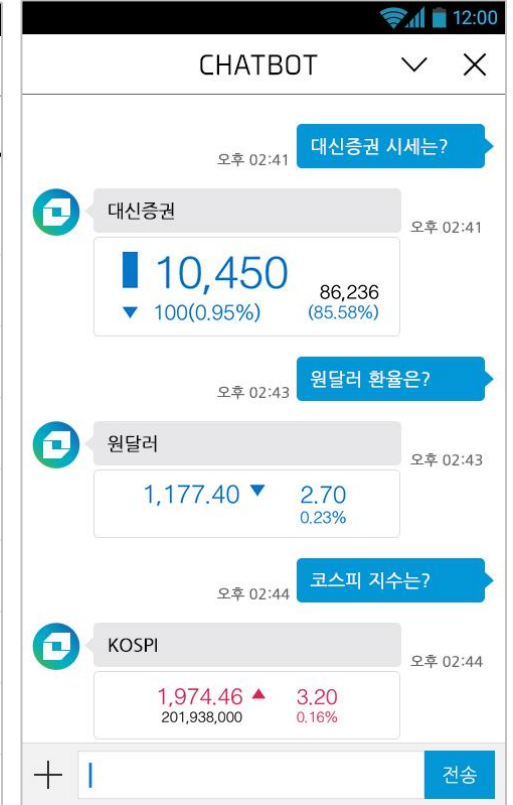

TYPE OF WORK

Characters

Artwork

Postcard

Book-Cover

Illustration

Icons

Mobile Web

대신증권

CHATBOT UI/UX디자인